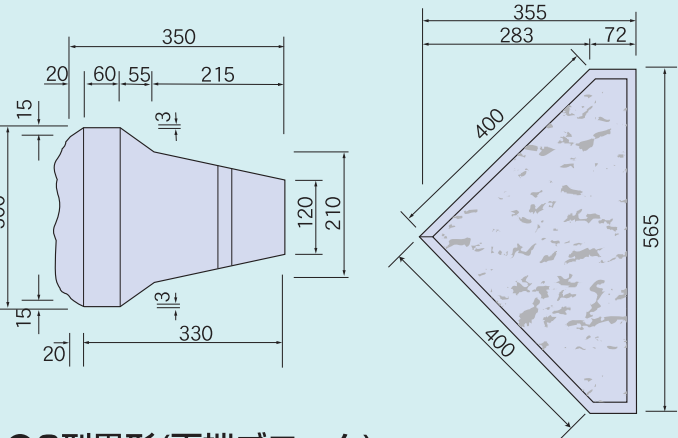

セーフティブロック

●1型(並ブロック)

●3型異形(天端ブロック)

●5型

●6型

※異形ブロックは15cmのみです

セーフティブロック